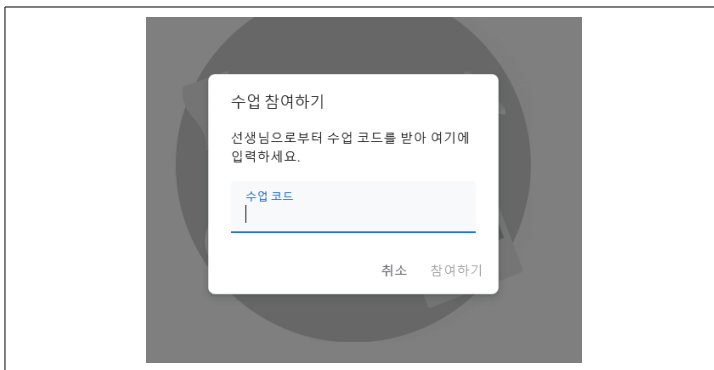

■ 비밀번호 변경 확인

- 비밀번호 변경시 확인 클릭하기

■ 우리 선생님 온라인 교실 찾아가기

- 오른쪽에 학급목록 밑에 입장하기 클릭하기

■ 우리 선생님 온라인 교실 들어오기

- ① 교실 이름
- ② 선생님 이름
- ③ 이수기준
- ④ 학습기간
- ⑤ 학급학기
- ⑥ 게시판 이동

- ① 수업내용
- ② 주제보기(공부할 내용)
- ③ 주제수
- ④ 참여학생수
- ⑤ 나의 진도를
- ⑥ 문제풀기

2. 온라인 [구글 클래스룸]에 참여하기

- 컴퓨터에서 [구글 클래스룸] (구글클래스룸) 검색하기

👉 <https://classroom.google.com/>

- [Google ID](구글 아이디) 만들기
- [Google](구글) 로그인하기
- 구글 클래스룸 검색하기

수업 참여하기

- 오른쪽 상단 [수업 참여하기] (수업참여하기) 클릭하기

수업코드 입력하기

- 선생님으로부터 받은 수업코드 입력하기
※수업코드는 문자 등으로 학교에서 사전에 부여 받음.

구글 클래스룸 참여하기

- 구글 클래스룸 참여하기

3. 온라인 [Zoom] 화상채팅 참여하기 -데스크탑 활용방법 안내

- 노트북, 데스크탑 활용시 캠, 오디오 장치가 필요함
- 컴퓨터 <https://zoom.us/> 등 접속하기

- <https://zoom.us/> 검색
- 아래 [회의] (회의) 클릭

▪ 컴퓨터 온라인 화상채팅 프로그램 설치하기

- [회의용Zoom 클라이언트] (회의용Zoom 클라이언트) 클릭하여 다운로드