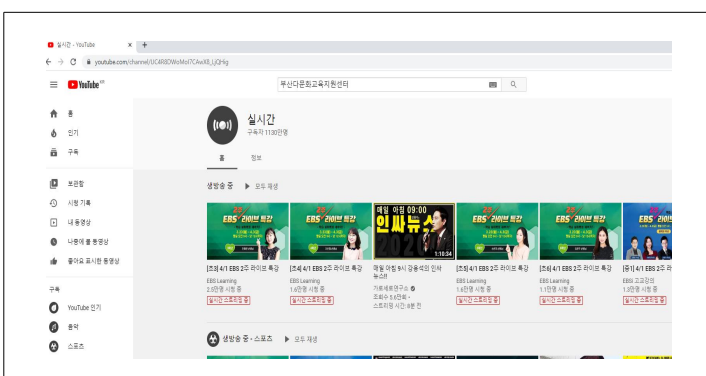

▪ 컴퓨터 바탕화면에 zoom아이콘 클릭하기

- 바탕화면 아이콘 클릭하기

▪ 컴퓨터 온라인 화상채팅 회의참가 클릭하기

- [회의참가] (회의참가) 클릭하기

▪ 컴퓨터 온라인 화상채팅 회의 참여하기

- 선생님께서로부터 받은 회의ID 번호 입력하기
- [참가] (참가) 클릭하기
- 회의 참여하기

4. 온라인 [Zoom] 화상채팅 참여하기 -휴대폰 활용방법 안내

- 휴대폰 화상채팅 어플리케이션 zoom검색하기

- 어플리케이션 zoom 설치하기

- 휴대폰 어플리케이션 실행하기

- [회의 참가] (회의참가) 클릭하기

- 온라인 화상채팅 참여하기(아이폰)

- 선생님이 알려준 회의 ID번호를 입력하기
- [회의 참가](회의참가)하기

- 온라인 화상채팅 참여하기(안드로이드폰)

- 선생님이 알려준 주소 찾기
- 링크 클릭하여 바로 참여하기

5. 실시간 생방송 [Youtube 스트리밍] 참여하기

- 유튜브 검색하기: <https://www.google.co.kr>

- 구글 계정 만들기

- 유튜브 접속하기: <https://www.youtube.com>

- 우측 상단에 구글 아이디/비밀번호로 로그인하기

- 실시간 Youtube 스트리밍 들어가기

- 왼쪽 하단 실시간 클릭하기
- 수업 이름 검색하기

- 실시간 생방송 참여하기

- 실시간 방송 시청하기