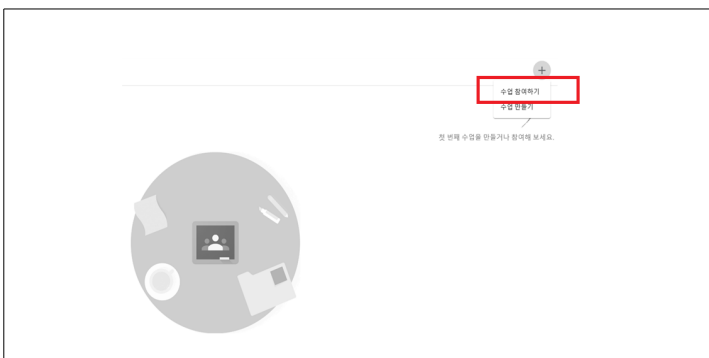

2. 온라인 [구글 클래스룸]에 참여하기

- 컴퓨터에서 [구글 클래스룸] (구글클래스룸) 검색하기

👉 <https://classroom.google.com/>

- [Google ID](구글 아이디) 만들기
- [Google](구글) 로그인하기
- 구글 클래스룸 검색하기

수업 참여하기

- 오른쪽 상단 [수업 참여하기] (수업참여하기) 클릭하기

수업코드 입력하기

- 선생님으로부터 받은 수업코드 입력하기
※수업코드는 문자 등으로 학교에서 사전에 부여 받음.

구글 클래스룸 참여하기

- 구글 클래스룸 참여하기

3. 온라인 [Zoom] 화상채팅 참여하기 -데스크탑 활용방법 안내

- 노트북, 데스크탑 활용시 캠, 오디오 장치가 필요함
- 컴퓨터 <https://zoom.us/> 등 접속하기

- <https://zoom.us/> 검색
- 아래 [회의] (회의) 클릭

▪ 컴퓨터 온라인 화상채팅 프로그램 설치하기

- [회의용Zoom 클라이언트] (회의용Zoom 클라이언트) 클릭하여 다운로드