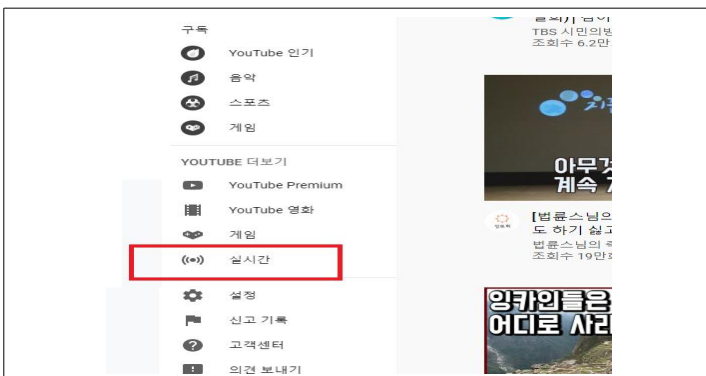

- 어플리케이션 zoom 설치하기

- 휴대폰 어플리케이션 실행하기

- [회의 참가] (회의참가) 클릭하기

- 온라인 화상채팅 참여하기(아이폰)

- 선생님이 알려준 회의 ID번호를 입력하기
- [회의 참가](회의참가)하기

- 온라인 화상채팅 참여하기(안드로이드폰)

- 선생님이 알려준 주소 찾기
- 링크 클릭하여 바로 참여하기

5. 실시간 생방송 [Youtube 스트리밍] 참여하기

- 유튜브 검색하기: <https://www.google.co.kr>

- 구글 계정 만들기

- 유튜브 접속하기: <https://www.youtube.com>

- 우측 상단에 구글 아이디/비밀번호로 로그인하기

- 실시간 Youtube 스트리밍 들어가기

- 왼쪽 하단 실시간 클릭하기
- 수업 이름 검색하기

- 실시간 생방송 참여하기

- 실시간 방송 시청하기