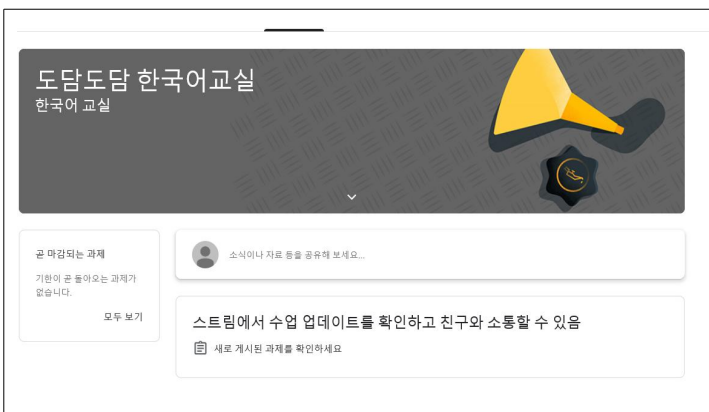

■ 비밀번호 변경 확인

- 비밀번호 변경시 확인 클릭하기

■ 우리 선생님 온라인 교실 찾아가기

- 오른쪽에 학급목록 밑에 입장하기 클릭하기

■ 우리 선생님 온라인 교실 들어오기

- ① 교실 이름
- ② 선생님 이름
- ③ 이수기준
- ④ 학습기간
- ⑤ 학급학기
- ⑥ 게시판 이동

- ① 수업내용
- ② 주제보기(공부할 내용)
- ③ 주제수
- ④ 참여학생수
- ⑤ 나의 진도를
- ⑥ 문제풀기

2. 온라인 [구글 클래스룸]에 참여하기

- 컴퓨터에서 [구글 클래스룸] (구글클래스룸) 검색하기

👉 <https://classroom.google.com/>

- [Google ID](구글 아이디) 만들기
- [Google](구글) 로그인하기
- 구글 클래스룸 검색하기

수업 참여하기

- 오른쪽 상단 [수업 참여하기] (수업참여하기) 클릭하기

수업코드 입력하기

- 선생님으로부터 받은 수업코드 입력하기
※수업코드는 문자 등으로 학교에서 사전에 부여 받음.

구글 클래스룸 참여하기

- 구글 클래스룸 참여하기

3. 온라인 [Zoom] 화상채팅 참여하기 -데스크탑 활용방법 안내

- 노트북, 데스크탑 활용시 캠, 오디오 장치가 필요함
- 컴퓨터 <https://zoom.us/> 등 접속하기

- <https://zoom.us/> 검색
- 아래 [회의] (회의) 클릭

▪ 컴퓨터 온라인 화상채팅 프로그램 설치하기

- [회의용Zoom 클라이언트] (회의용Zoom 클라이언트) 클릭하여 다운로드