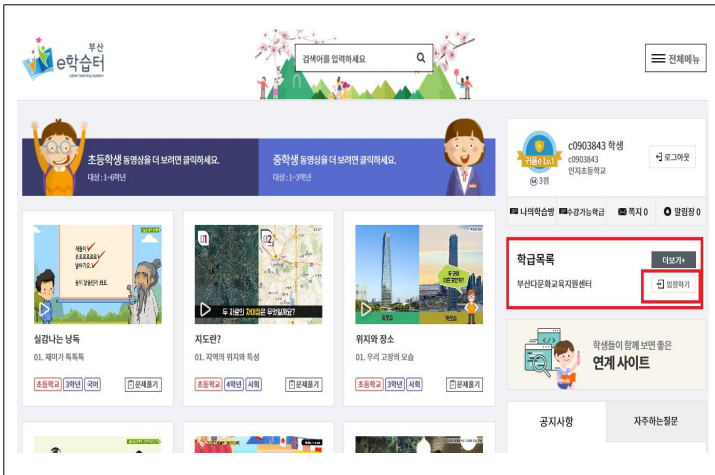

- [e학습터] 로그인하기

- 노란색 [발급계정] (발급계정) 클릭하기
- 아래칸에 선생님이 알려준 아이디/비밀번호로 로그인하기

- 비밀번호 변경하기

- ①에 선생님께서로부터 받은 비밀번호 입력하기
- ②에 새비밀번호 입력하기 (소문자, 숫자, 특수문자를 조합하여 8자로 입력하기)
- ③에 새비밀번호 한번더 입력하기
- 아래 [지금 변경하기] (지금 변경하기) 클릭

■ 비밀번호 변경 확인

- 비밀번호 변경시 확인 클릭하기

■ 우리 선생님 온라인 교실 찾아가기

- 오른쪽에 학급목록 밑에 입장하기 클릭하기

■ 우리 선생님 온라인 교실 들어오기

- ① 교실 이름
- ② 선생님 이름
- ③ 이수기준
- ④ 학습기간
- ⑤ 학급학기
- ⑥ 게시판 이동

- ① 수업내용
- ② 주제보기(공부할 내용)
- ③ 주제수
- ④ 참여학생수
- ⑤ 나의 진도를
- ⑥ 문제풀기