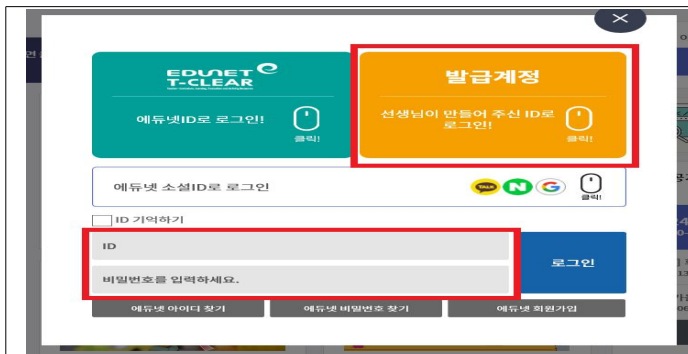

온라인 학습 매뉴얼 안내자료

부산다문화교육지원센터

1. 온라인 [e학습터] (e학습터) 참여하기

- 컴퓨터에서 인터넷으로 [e학습터] (e학습터) 검색하기

 <https://cls.edunet.net/cyber/cm/mcom/pmco000b00.do>

- [e학습터] 홈페이지 열기

- 홈페이지 오른쪽 상단 [e학습터 로그인] (e학습터 로그인) 클릭하기
- 담당 선생님께서부터 아이디/비밀번호 받기

- [e학습터] 로그인하기

- 노란색 [발급계정] (발급계정) 클릭하기
- 아래칸에 선생님이 알려준 아이디/비밀번호로 로그인하기

- 비밀번호 변경하기

- ①에 선생님께서로부터 받은 비밀번호 입력하기
- ②에 새비밀번호 입력하기 (소문자, 숫자, 특수문자를 조합하여 8자로 입력하기)
- ③에 새비밀번호 한번더 입력하기
- 아래 [지금 변경하기] (지금 변경하기) 클릭