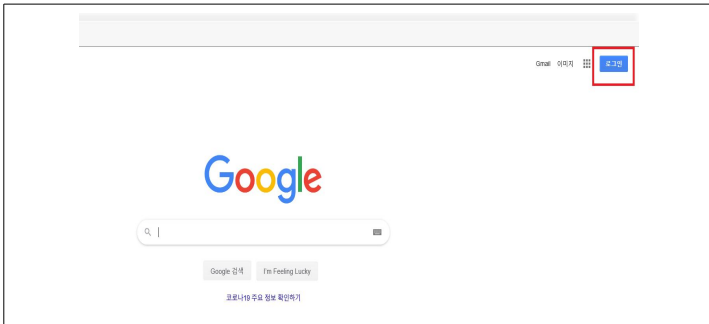

■ 비밀번호 변경 확인

- 비밀번호 변경시 확인 클릭하기

■ 우리 선생님 온라인 교실 찾아가기

- 오른쪽에 학급목록 밑에 입장하기 클릭하기

■ 우리 선생님 온라인 교실 들어오기

- ① 교실 이름
- ② 선생님 이름
- ③ 이수기준
- ④ 학습기간
- ⑤ 학급학기
- ⑥ 게시판 이동

- ① 수업내용
- ② 주제보기(공부할 내용)
- ③ 주제수
- ④ 참여학생수
- ⑤ 나의 진도를
- ⑥ 문제풀기

2. 온라인 [구글 클래스룸]에 참여하기

- 컴퓨터에서 [구글 클래스룸] (구글클래스룸) 검색하기

👉 <https://classroom.google.com/>

- [Google ID](구글 아이디) 만들기
- [Google](구글) 로그인하기
- 구글 클래스룸 검색하기

수업 참여하기

- 오른쪽 상단 [수업 참여하기] (수업참여하기) 클릭하기

수업코드 입력하기

- 선생님으로부터 받은 수업코드 입력하기
※수업코드는 문자 등으로 학교에서 사전에 부여 받음.