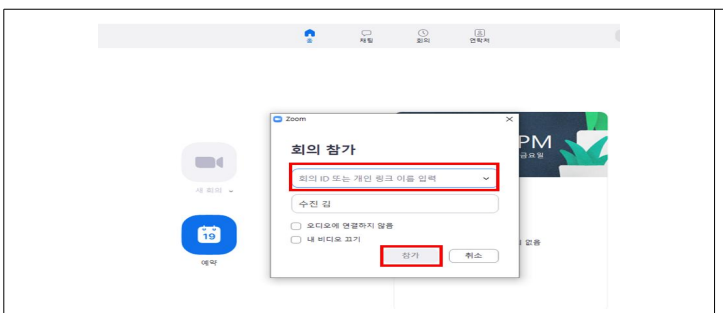

2. 온라인 [구글 클래스룸]에 참여하기

- 컴퓨터에서 [구글 클래스룸] (구글클래스룸) 검색하기

👉 <https://classroom.google.com/>

- [Google ID](구글 아이디) 만들기
- [Google](구글) 로그인하기
- 구글 클래스룸 검색하기

수업 참여하기

- 오른쪽 상단 [수업 참여하기] (수업참여하기) 클릭하기

수업코드 입력하기

- 선생님으로부터 받은 수업코드 입력하기
※수업코드는 문자 등으로 학교에서 사전에 부여 받음.

구글 클래스룸 참여하기

- 구글 클래스룸 참여하기

3. 온라인 [Zoom] 화상채팅 참여하기 -데스크탑 활용방법 안내

- 노트북, 데스크탑 활용시 캠, 오디오 장치가 필요함
- 컴퓨터 <https://zoom.us/> 등 접속하기

- <https://zoom.us/> 검색
- 아래 [회의] (회의) 클릭

▪ 컴퓨터 온라인 화상채팅 프로그램 설치하기

- [회의용Zoom 클라이언트] (회의용Zoom 클라이언트) 클릭하여 다운로드

▪ 컴퓨터 바탕화면에 zoom아이콘 클릭하기

- 바탕화면 아이콘 클릭하기

▪ 컴퓨터 온라인 화상채팅 회의참가 클릭하기

- [회의참가] (회의참가) 클릭하기

▪ 컴퓨터 온라인 화상채팅 회의 참여하기

- 선생님께서로부터 받은 회의ID 번호 입력하기
- [참가] (참가) 클릭하기
- 회의 참여하기

4. 온라인 [Zoom] 화상채팅 참여하기 -휴대폰 활용방법 안내

- 휴대폰 화상채팅 어플리케이션 zoom검색하기

- 어플리케이션 zoom 설치하기

- 휴대폰 어플리케이션 실행하기

- [회의 참가] (회의참가) 클릭하기

- 온라인 화상채팅 참여하기(아이폰)

- 선생님이 알려준 회의 ID번호를 입력하기
- [회의 참가](회의참가)하기

- 온라인 화상채팅 참여하기(안드로이드폰)

- 선생님이 알려준 주소 찾기
- 링크 클릭하여 바로 참여하기

5. 실시간 생방송 [Youtube 스트리밍] 참여하기