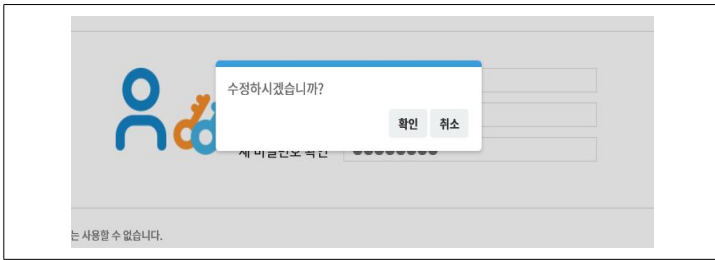

- [e학습터] 로그인하기

- 노란색 [발급계정] (발급계정) 클릭하기
- 아래칸에 선생님이 알려준 아이디/비밀번호로 로그인하기

- 비밀번호 변경하기

- ①에 선생님께서로부터 받은 비밀번호 입력하기
- ②에 새비밀번호 입력하기 (소문자, 숫자, 특수문자를 조합하여 8자로 입력하기)
- ③에 새비밀번호 한번더 입력하기
- 아래 [지금 변경하기] (지금 변경하기) 클릭

■ 비밀번호 변경 확인

- 비밀번호 변경시 확인 클릭하기

■ 우리 선생님 온라인 교실 찾아가기

- 오른쪽에 학급목록 밑에 입장하기 클릭하기

■ 우리 선생님 온라인 교실 들어오기

- ① 교실 이름
- ② 선생님 이름
- ③ 이수기준
- ④ 학습기간
- ⑤ 학급학기
- ⑥ 게시판 이동

- ① 수업내용
- ② 주제보기(공부할 내용)
- ③ 주제수
- ④ 참여학생수
- ⑤ 나의 진도를
- ⑥ 문제풀기