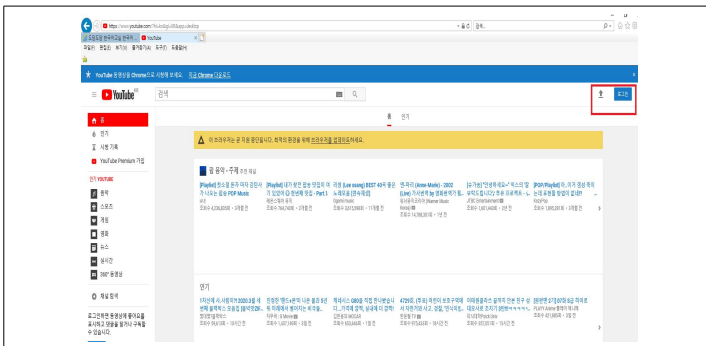

구글 클래스룸 참여하기

- 구글 클래스룸 참여하기

3. 온라인 [Zoom] 화상채팅 참여하기 -데스크탑 활용방법 안내

- 노트북, 데스크탑 활용시 캠, 오디오 장치가 필요함
- 컴퓨터 <https://zoom.us/> 등 접속하기

- <https://zoom.us/> 검색
- 아래 [회의] (회의) 클릭

▪ 컴퓨터 온라인 화상채팅 프로그램 설치하기

- [회의용Zoom 클라이언트] (회의용Zoom 클라이언트) 클릭하여 다운로드

▪ 컴퓨터 바탕화면에 zoom아이콘 클릭하기

- 바탕화면 아이콘 클릭하기

▪ 컴퓨터 온라인 화상채팅 회의참가 클릭하기

- [회의참가] (회의참가) 클릭하기

▪ 컴퓨터 온라인 화상채팅 회의 참여하기

- 선생님께서로부터 받은 회의ID 번호 입력하기
- [참가] (참가) 클릭하기
- 회의 참여하기

4. 온라인 [Zoom] 화상채팅 참여하기 -휴대폰 활용방법 안내

- 휴대폰 화상채팅 어플리케이션 zoom검색하기

- 어플리케이션 zoom 설치하기

- 휴대폰 어플리케이션 실행하기

- [회의 참가] (회의참가) 클릭하기

- 온라인 화상채팅 참여하기(아이폰)

- 선생님이 알려준 회의 ID번호를 입력하기
- [회의 참가](회의참가)하기

- 온라인 화상채팅 참여하기(안드로이드폰)

- 선생님이 알려준 주소 찾기
- 링크 클릭하여 바로 참여하기

5. 실시간 생방송 [Youtube 스트리밍] 참여하기

- 유튜브 검색하기: <https://www.google.co.kr>

- 구글 계정 만들기

- 유튜브 접속하기: <https://www.youtube.com>

- 우측 상단에 구글 아이디/비밀번호로 로그인하기

- 실시간 Youtube 스트리밍 들어가기

- 왼쪽 하단 실시간 클릭하기
- 수업 이름 검색하기

- 실시간 생방송 참여하기

- 실시간 방송 시청하기