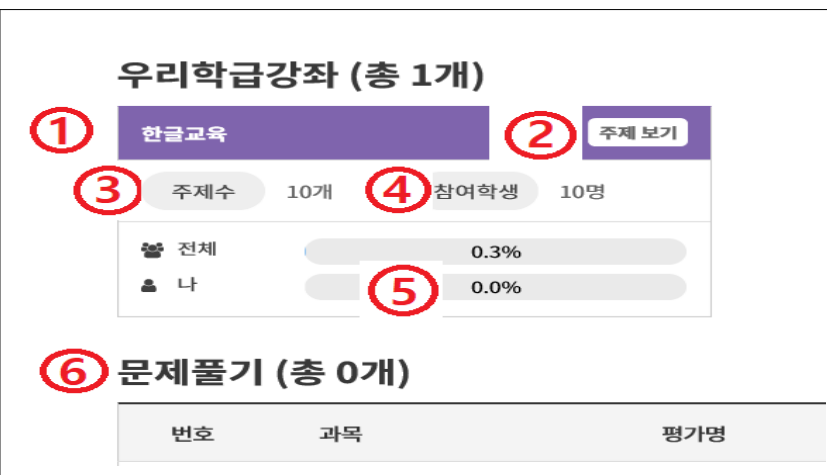

■ 비밀번호 변경 확인

- 비밀번호 변경시 확인 클릭하기

■ 우리 선생님 온라인 교실 찾아가기

- 오른쪽에 학급목록 밑에 입장하기 클릭하기

■ 우리 선생님 온라인 교실 들어오기

- ① 교실 이름
- ② 선생님 이름
- ③ 이수기준
- ④ 학습기간
- ⑤ 학급학기
- ⑥ 게시판 이동

- ① 수업내용
- ② 주제보기(공부할 내용)
- ③ 주제수
- ④ 참여학생수
- ⑤ 나의 진도를
- ⑥ 문제풀기

2. 온라인 [구글 클래스룸]에 참여하기

- 컴퓨터에서 [구글 클래스룸] (구글클래스룸) 검색하기

👉 <https://classroom.google.com/>

- [Google ID](구글 아이디) 만들기
- [Google](구글) 로그인하기
- 구글 클래스룸 검색하기

수업 참여하기

- 오른쪽 상단 [수업 참여하기] (수업참여하기) 클릭하기

수업코드 입력하기

- 선생님으로부터 받은 수업코드 입력하기
※수업코드는 문자 등으로 학교에서 사전에 부여 받음.