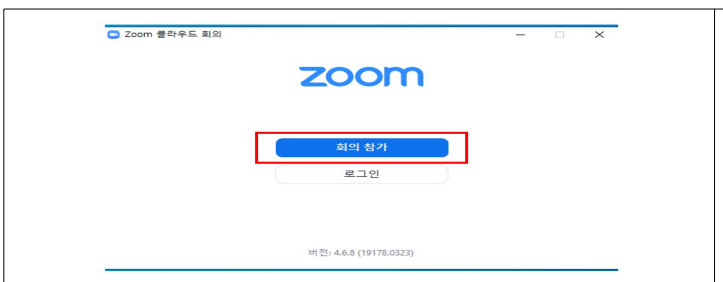

2. 온라인 [구글 클래스룸]에 참여하기

- 컴퓨터에서 [구글 클래스룸] (구글클래스룸) 검색하기

👉 <https://classroom.google.com/>

- [Google ID](구글 아이디) 만들기
- [Google](구글) 로그인하기
- 구글 클래스룸 검색하기

수업 참여하기

- 오른쪽 상단 [수업 참여하기] (수업참여하기) 클릭하기

수업코드 입력하기

- 선생님으로부터 받은 수업코드 입력하기
※수업코드는 문자 등으로 학교에서 사전에 부여 받음.

구글 클래스룸 참여하기

- 구글 클래스룸 참여하기

3. 온라인 [Zoom] 화상채팅 참여하기 -데스크탑 활용방법 안내

- 노트북, 데스크탑 활용시 캠, 오디오 장치가 필요함
- 컴퓨터 <https://zoom.us/> 등 접속하기

- <https://zoom.us/> 검색
- 아래 [회의] (회의) 클릭

▪ 컴퓨터 온라인 화상채팅 프로그램 설치하기

- [회의용Zoom 클라이언트] (회의용Zoom 클라이언트) 클릭하여 다운로드

▪ 컴퓨터 바탕화면에 zoom아이콘 클릭하기

- 바탕화면 아이콘 클릭하기

▪ 컴퓨터 온라인 화상채팅 회의참가 클릭하기

- [회의참가] (회의참가) 클릭하기

▪ 컴퓨터 온라인 화상채팅 회의 참여하기

- 선생님께서로부터 받은 회의ID 번호 입력하기
- [참가] (참가) 클릭하기
- 회의 참여하기

4. 온라인 [Zoom] 화상채팅 참여하기 -휴대폰 활용방법 안내

- 휴대폰 화상채팅 어플리케이션 zoom검색하기