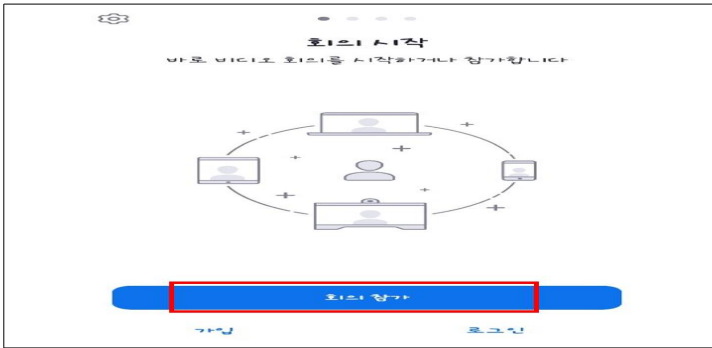

구글 클래스룸 참여하기

- 구글 클래스룸 참여하기

3. 온라인 [Zoom] 화상채팅 참여하기 -데스크탑 활용방법 안내

- 노트북, 데스크탑 활용시 캠, 오디오 장치가 필요함
- 컴퓨터 <https://zoom.us/> 등 접속하기

- <https://zoom.us/> 검색
- 아래 [회의] (회의) 클릭

▪ 컴퓨터 온라인 화상채팅 프로그램 설치하기

- [회의용Zoom 클라이언트] (회의용Zoom 클라이언트) 클릭하여 다운로드

▪ 컴퓨터 바탕화면에 zoom아이콘 클릭하기

- 바탕화면 아이콘 클릭하기

▪ 컴퓨터 온라인 화상채팅 회의참가 클릭하기

- [회의참가] (회의참가) 클릭하기

▪ 컴퓨터 온라인 화상채팅 회의 참여하기

- 선생님께서로부터 받은 회의ID 번호 입력하기
- [참가] (참가) 클릭하기
- 회의 참여하기

4. 온라인 [Zoom] 화상채팅 참여하기 -휴대폰 활용방법 안내

- 휴대폰 화상채팅 어플리케이션 zoom검색하기

- 어플리케이션 zoom 설치하기

- 휴대폰 어플리케이션 실행하기

- [회의 참가] (회의참가) 클릭하기

- 온라인 화상채팅 참여하기(아이폰)

- 선생님이 알려준 회의 ID번호를 입력하기
- [회의 참가](회의참가)하기

- 온라인 화상채팅 참여하기(안드로이드폰)

- 선생님이 알려준 주소 찾기
- 링크 클릭하여 바로 참여하기

5. 실시간 생방송 [Youtube 스트리밍] 참여하기