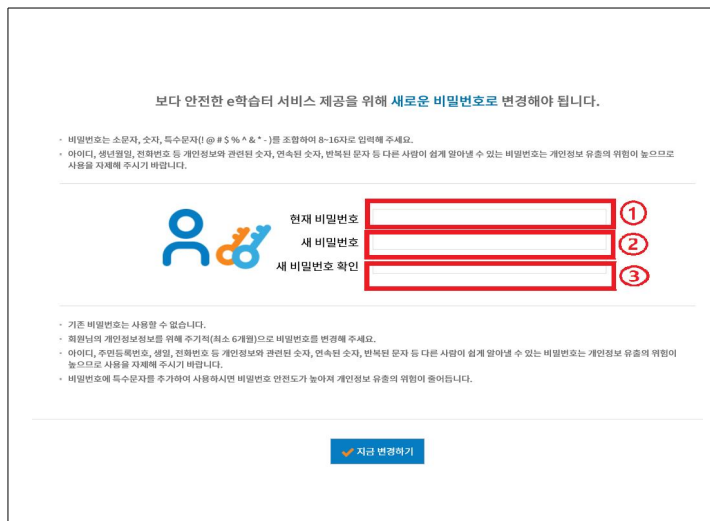

- ①에 선생님께서로부터 받은 비밀번호 입력하기
- ②에 새비밀번호 입력하기 (소문자, 숫자, 특수문자를 조합하여 8자로 입력하기)
- ③에 새비밀번호 한번더 입력하기
- 아래 [지금 변경하기] (지금 변경하기) 클릭