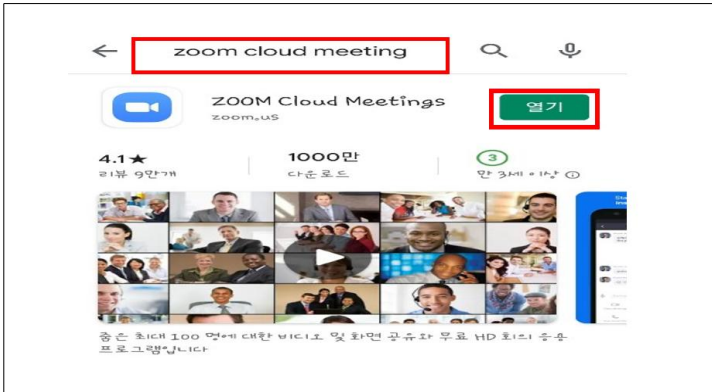

구글 클래스룸 참여하기

- 구글 클래스룸 참여하기

3. 온라인 [Zoom] 화상채팅 참여하기 -데스크탑 활용방법 안내

- 노트북, 데스크탑 활용시 캠, 오디오 장치가 필요함
- 컴퓨터 <https://zoom.us/> 등 접속하기

- <https://zoom.us/> 검색
- 아래 [회의] (회의) 클릭

▪ 컴퓨터 온라인 화상채팅 프로그램 설치하기

- [회의용Zoom 클라이언트] (회의용Zoom 클라이언트) 클릭하여 다운로드

▪ 컴퓨터 바탕화면에 zoom아이콘 클릭하기

- 바탕화면 아이콘 클릭하기

▪ 컴퓨터 온라인 화상채팅 회의참가 클릭하기

- [회의참가] (회의참가) 클릭하기

▪ 컴퓨터 온라인 화상채팅 회의 참여하기

- 선생님께서로부터 받은 회의ID 번호 입력하기
- [참가] (참가) 클릭하기
- 회의 참여하기

4. 온라인 [Zoom] 화상채팅 참여하기 -휴대폰 활용방법 안내

- 휴대폰 화상채팅 어플리케이션 zoom검색하기

- 어플리케이션 zoom 설치하기

- 휴대폰 어플리케이션 실행하기

- [회의 참가] (회의참가) 클릭하기

- 온라인 화상채팅 참여하기(아이폰)

- 선생님이 알려준 회의 ID번호를 입력하기
- [회의 참가](회의참가)하기

- 온라인 화상채팅 참여하기(안드로이드폰)

- 선생님이 알려준 주소 찾기
- 링크 클릭하여 바로 참여하기

5. 실시간 생방송 [Youtube 스트리밍] 참여하기