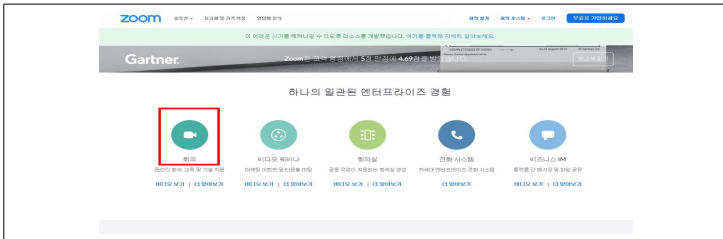

■ 비밀번호 변경 확인

- 비밀번호 변경시 확인 클릭하기

■ 우리 선생님 온라인 교실 찾아가기

- 오른쪽에 학급목록 밑에 입장하기 클릭하기

■ 우리 선생님 온라인 교실 들어오기

- ① 교실 이름
- ② 선생님 이름
- ③ 이수기준
- ④ 학습기간
- ⑤ 학급학기
- ⑥ 게시판 이동

- ① 수업내용
- ② 주제보기(공부할 내용)
- ③ 주제수
- ④ 참여학생수
- ⑤ 나의 진도를
- ⑥ 문제풀기

2. 온라인 [구글 클래스룸]에 참여하기

- 컴퓨터에서 [구글 클래스룸] (구글클래스룸) 검색하기

👉 <https://classroom.google.com/>

- [Google ID](구글 아이디) 만들기
- [Google](구글) 로그인하기
- 구글 클래스룸 검색하기

수업 참여하기

- 오른쪽 상단 [수업 참여하기] (수업참여하기) 클릭하기

수업코드 입력하기

- 선생님으로부터 받은 수업코드 입력하기
※수업코드는 문자 등으로 학교에서 사전에 부여 받음.

구글 클래스룸 참여하기

- 구글 클래스룸 참여하기

3. 온라인 [Zoom] 화상채팅 참여하기 -데스크탑 활용방법 안내

- 노트북, 데스크탑 활용시 캠, 오디오 장치가 필요함
- 컴퓨터 <https://zoom.us/> 등 접속하기

- <https://zoom.us/> 검색
- 아래 [회의] (회의) 클릭

▪ 컴퓨터 온라인 화상채팅 프로그램 설치하기

- [회의용Zoom 클라이언트] (회의용Zoom 클라이언트) 클릭하여 다운로드