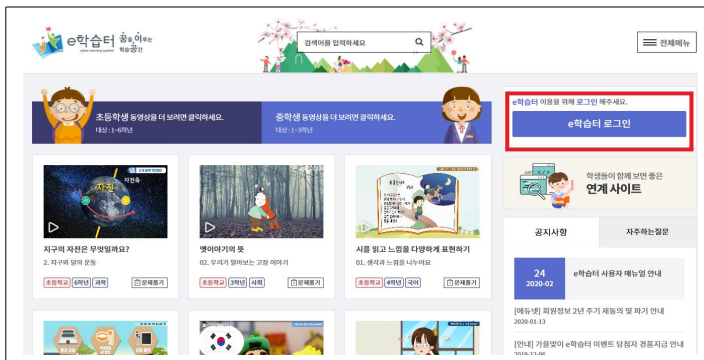

온라인 학습 매뉴얼 안내자료

부산다문화교육지원센터

1. 온라인 [e학습터] (e학습터) 참여하기

- 컴퓨터에서 인터넷으로 [e학습터] (e학습터) 검색하기

 <https://cls.edunet.net/cyber/cm/mcom/pmco000b00.do>

- [e학습터] 홈페이지 열기

- 홈페이지 오른쪽 상단 [e학습터 로그인] (e학습터 로그인) 클릭하기
- 담당 선생님께서부터 아이디/비밀번호 받기